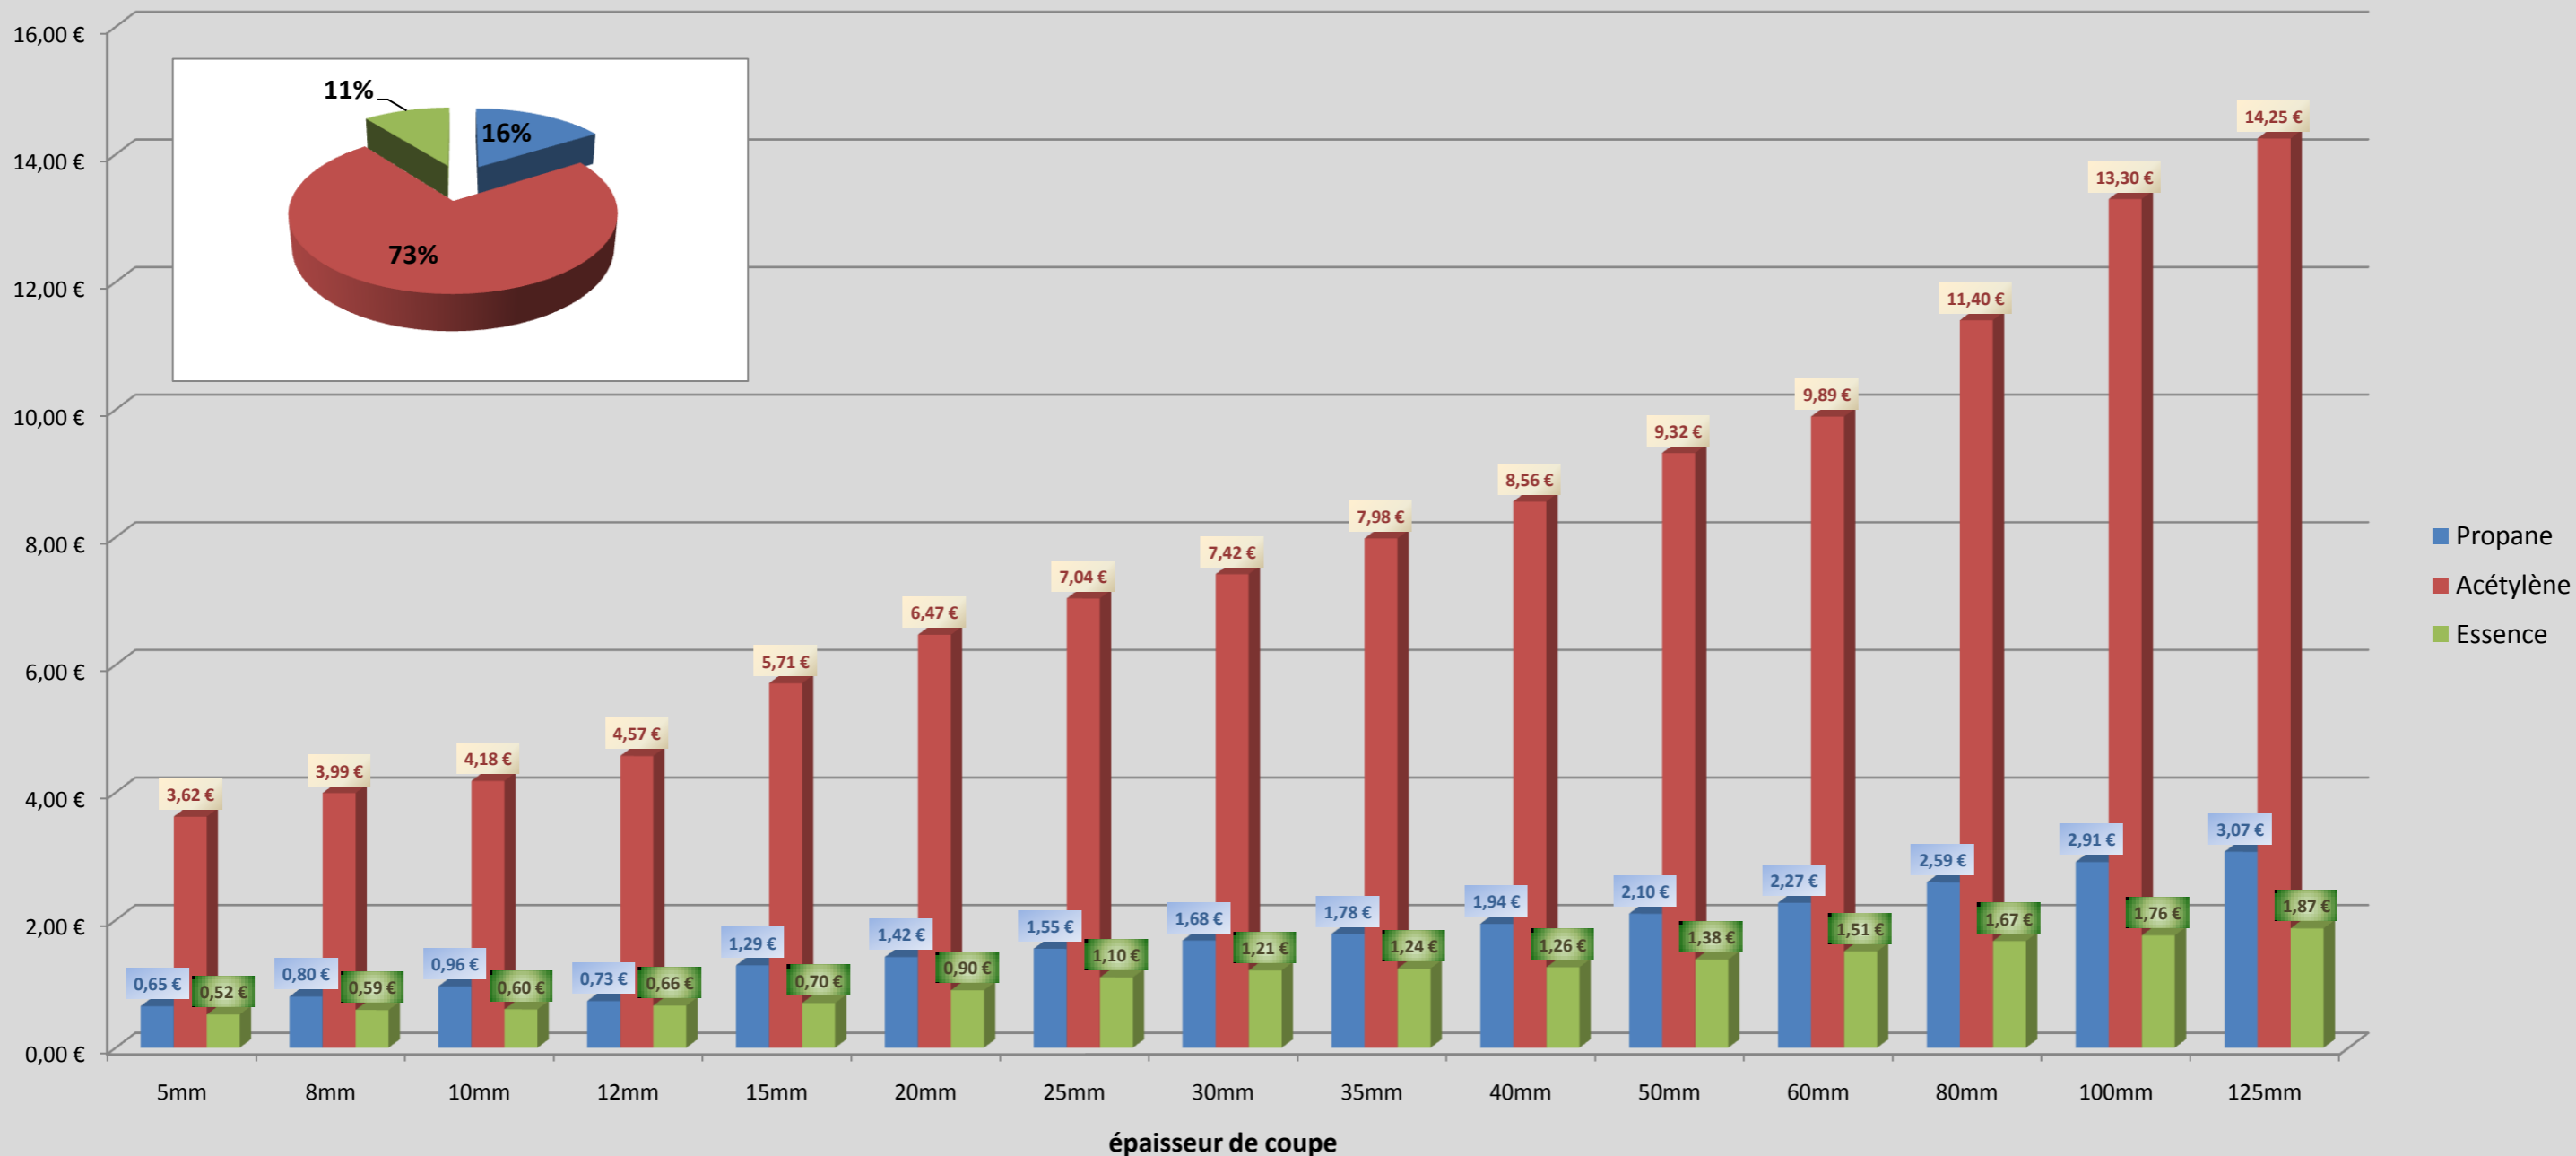

	5mm	8mm	10mm	12mm	15mm	20mm	25mm	30mm	35mm	40mm	50mm	60mm	80mm	100mm	125mm
Propane	0,65 €	0,80 €	0,96 €	0,73 €	1,29 €	1,42 €	1,55 €	1,68 €	1,78 €	1,94 €	2,10 €	2,27 €	2,59 €	2,91 €	3,07 €
Acétylène	3,62 €	3,99 €	4,18 €	4,57 €	5,71 €	6,47 €	7,04 €	7,42 €	7,98 €	8,56 €	9,32 €	9,89 €	11,40 €	13,30 €	14,25 €
Essence	0,52 €	0,59 €	0,60 €	0,66 €	0,70 €	0,90 €	1,10 €	1,21 €	1,24 €	1,26 €	1,38 €	1,51 €	1,67 €	1,76 €	1,87 €

Coût pour une heure de coupe avec combustible

Tarif sur une base Propane 3,23€/m³ Acetylene 19€/m³ essence 1€/litre